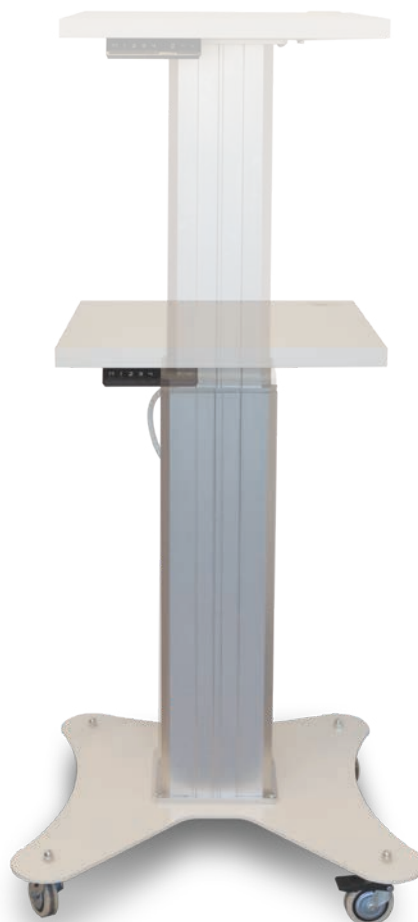

Cometa[®]
costruzioni meccaniche

**SOSTEGNO MULTIFUNZIONE
ELETTRONICO**

SOSTEGNO MULTIFUNZIONE ELETTRONICO

Sostegno multifunzione elettrico per qualsiasi tipologia di macchina. Altezza minima 74 cm, altezza massima 114cm. Permette di memorizzare 4 posizioni che sia adattano a qualsiasi operatore, ha una portata massima di 80 kg. E' Dotato di 4 ruote frenanti che conferiscono stabilità e permettono una semplice e rapida trasportabilità.

ELECTRIC MULTIFUNCTION SUPPORT

Electric multifunction support for any type of machine. Minimum height 74 cm, maximum height 114 cm. It allows you to memorize 4 positions and it has a maximum capacity of 80 kg. It is equipped with 4 braking wheels that give stability and allow for easy portability.